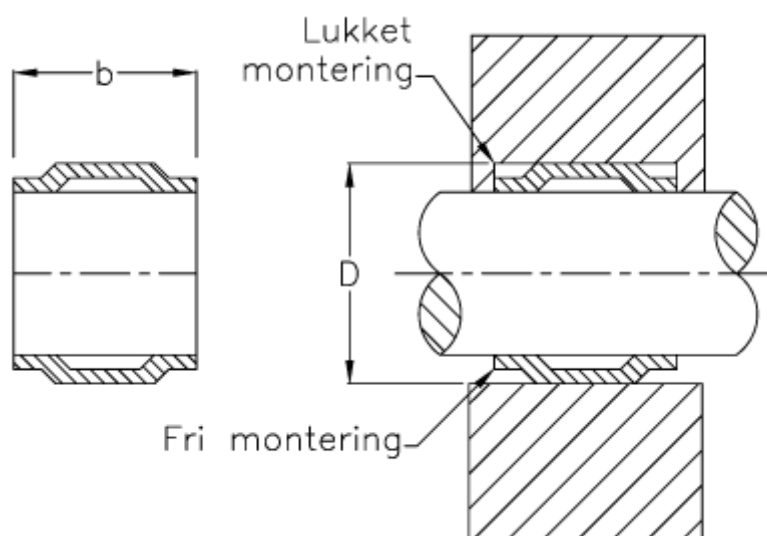

Varenummer: 169924012  
Beskrivelse: KLEE Tolerancing SV 40x12 for aksel  
Rustfast stål

## Mål

|                   |               |
|-------------------|---------------|
| Aksel $\emptyset$ | = 38,13-38,03 |
| $b$               | = 12          |
| $D$               | = 40          |
| For kugleleje     | = 6203        |
| Type              | = SV 40x12    |